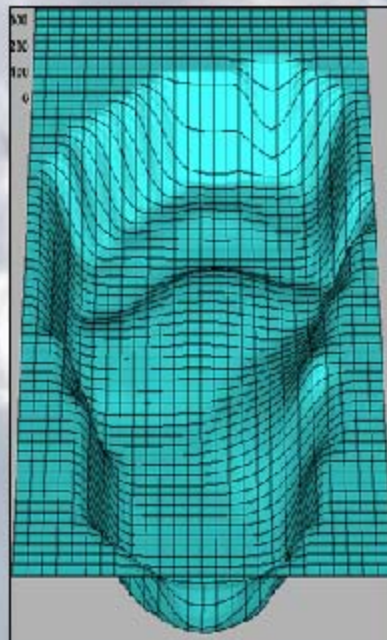

In der Software OrthoWin