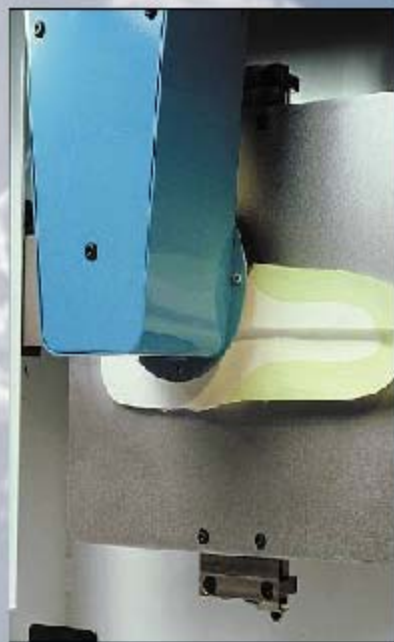

## Die Software OrthoWin .....

...zeigt das Fussbild in 2- und 3D .....

Zusätzliche Schnittstellen liefern wertvolle.....

Überlappen einer Fussdruckmessung

Einblendung eines Röntgenbildes

.....Informationen für die Einlagen Konzeption

# In der Software OrthoWin

...werden die Korrekturen eingesetzt  
und können am Bildschirm kontrolliert werden

## CNC Fräs – Maschinen fräsen aus einem.....

....Materialblock präzise die Einlage.  
Das Produkt ist jederzeit reproduzierbar