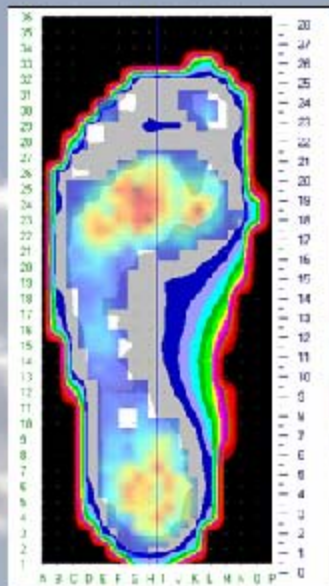

## Der Orthofit Digitizer...

tastet den Fuss 3-dimensional ab

548 Mess-Stifte erfassen präzise.....

.....das individuelle Fussprofil.....

## Die Software OrthoWin .....

...zeigt das Fussbild in 2- und 3D .....

Zusätzliche Schnittstellen liefern wertvolle.....

Überlappen einer Fussdruckmessung

Einblendung eines Röntgenbildes

.....Informationen für die Einlagen Konzeption