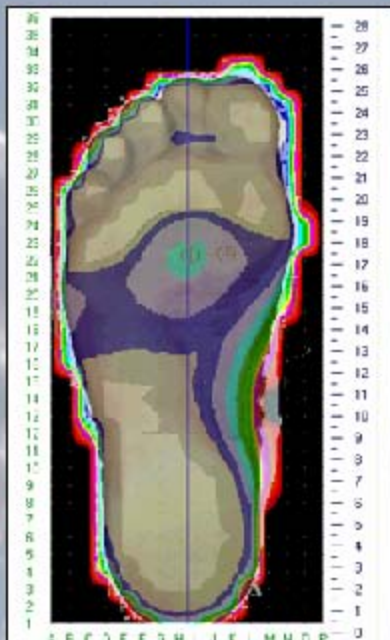

## Der Orthofit Digitizer...

tastet den Fuss 3-dimensional ab

548 Mess-Stifte erfassen präzise.....

.....das individuelle Fussprofil.....

## Die Software OrthoWin .....

...zeigt das Fussbild in 2- und 3D .....

Zusätzliche Schnittstellen liefern wertvolle.....

Überlappen einer Fussdruckmessung

Einblendung eines Röntgenbildes

.....Informationen für die Einlagen Konzeption

# In der Software OrthoWin

...werden die Korrekturen eingesetzt  
und können am Bildschirm kontrolliert werden

## CNC Fräs – Maschinen fräsen aus einem.....

....Materialblock präzise die Einlage.  
Das Produkt ist jederzeit reproduzierbar