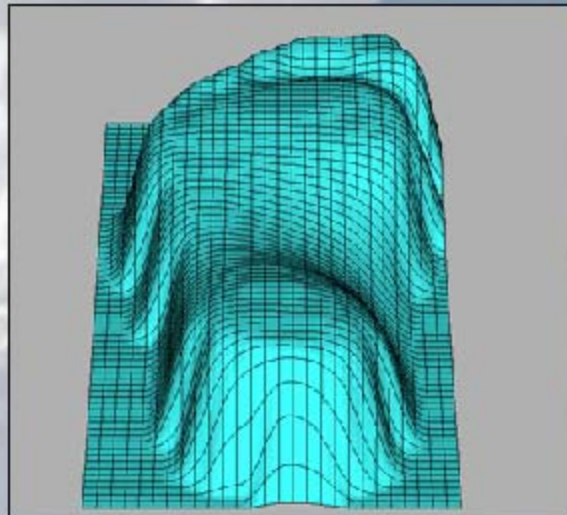

## Der Orthofit Digitizer...

tastet den Fuss 3-dimensional ab

548 Mess-Stifte erfassen präzise.....

.....das individuelle Fussprofil.....

## Die Software OrthoWin .....

...zeigt das Fussbild in 2- und 3D .....

Zusätzliche Schnittstellen liefern wertvolle.....

Überlappen einer Fussdruckmessung

Einblendung eines Röntgenbildes

.....Informationen für die Einlagen Konzeption